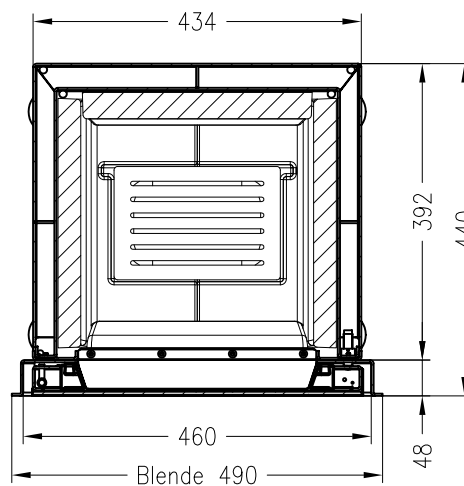

SPARTHERM Kamineinsatz Arte F-1V-4S

Vorderansicht  
M ~1:20

Verdeckter Scheibenrahmen,  
an 2 Seiten eingefasste,  
4-seitig bedruckte Glaskeramik

Seitenansicht  
M ~1:20

Horizontalschnitt  
M ~1:10

Stand: 01-2013