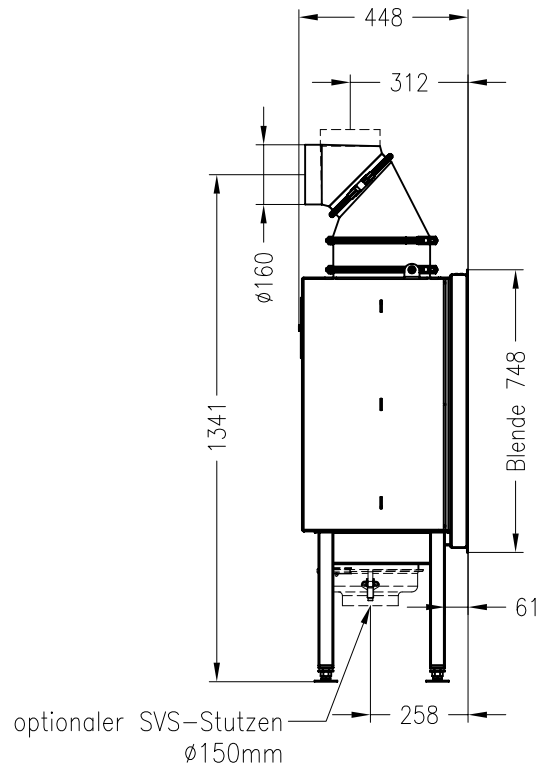

SPARTHERM Kamineinsatz Arte F-1V-4S

Vorderansicht  
M ~1:20

Verdeckter Scheibenrahmen,  
an 2 Seiten eingefasste,  
4-seitig bedruckte Glaskeramik

Seitenansicht  
M ~1:20

Horizontalschnitt  
M ~1:10

Stand: 01-2013