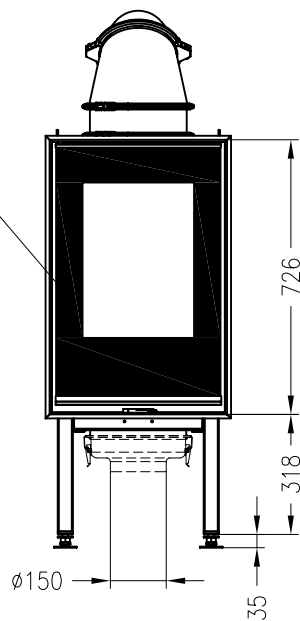

SPARTHERM Kamineinsatz Arte F-1V-4S

Vorderansicht  
M ~1:20

Verdeckter Scheibenrahmen,  
an 2 Seiten eingefasste,  
4-seitig bedruckte Glaskeramik

Seitenansicht  
M ~1:20

Horizontalschnitt  
M ~1:10

Stand: 01-2013